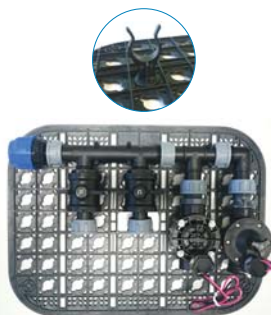

## PRESE A STAFFA RAPIDE KWIK TAP

Le prese a staffa rapide **professionali KwikTap** si installano facilmente e velocemente a mano **senza chiavi e trapano**. L'apposito puntone della parte superiore della staffa fora il tubo **senza creare residui plastici**.

Utilizzabili su tubi di polietilene fino al PN10 del diametro di 25 e 32 mm in alta e bassa densità.

Disponibili con filetto da 1/2" e 3/4" F.

## GRIGLIA CON GANCI PER COLLETTORI VALVOLE

GRIGLIA in materiale plastico, con in dotazione **4 ganci di bloccaggio orientabili**, che permettono una facile installazione di collettori di elettrovalvole sul fondo dei pozzetti rettangolari **VB-1419-DT (cod. 908056)** e **LX-1419 (cod. 908058)** oppure **ad una parete del locale tecnico**. Semplifica il lavoro dell'installatore e lo rende più **professionale ottimizzando anche lo spazio** disponibile all'interno del pozzetto.

## CONNETTORE STAGNO RAPIDO BVS-1

**Connettore stagno rapido** di colore blu, economico ma di **alta qualità**, che permette di installare i cavi elettrici senza togliere l'isolante plastico e senza avvolgere i cavi fra loro. E' utilizzabile con cavi elettrici a conduttore unico rigido o a fili flessibili con sezione da 0,5 a 1,5 mmq per conduttore.