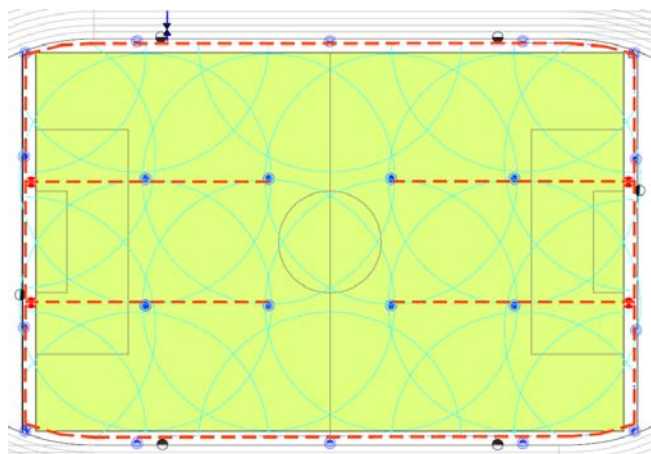

Qui di seguito potete trovare un sommario delle soluzioni irrigue dei 4 stadi Rain Bird.

- Stadio di Vienna - Ernst-Happel-

PRESENTAZIONE

Località: Vienna
Capacità: 53.008 posti

PARTITE

08.06: Austria - Croazia
12.06: Austria - Polonia
16.06: Austria - Germania
20.06: Quarti di finale
22.06: Quarti di finale
26.06: Semifinale
29.06: Finale

INSTALLAZIONE IRRIGUA

Dimensioni del Campo: 105 m x 68 m

Disposizione degli irrigatori:

- Totale: 26 irrigatori
- Installazione interna ed esterna alla superficie di gioco

MATERIALE RAIN BIRD

- 14 Eagle 950-E
- 8 8005 irrigatori con porta zolla
- 4 5505 nell'area di rigore
- Programmatore Dialog+ con comando a distanza

-Letzigrund - Zurigo-

PRESENTAZIONE

Località: Zurigo
Capacità: 30.000 posti

PARTITE

09.06: Romania – Francia
13.06: Italia – Romania
17.06: Francia – Italia

INSTALLAZIONE IRRIGUA

Dimensioni del Campo: 105 m x 68 m

- Salisburgo Wals-Siezenheim-

PRESENTAZIONE

Località: Salisburgo
Capacità: 30.200 posti

PARTITE

10.06: Grecia – Svezia
14.06: Grecia – Russia
18.06: Grecia – Spagna

INSTALLAZIONE IRRIGUA

Dimensione del Campo: 105 m x 68 m