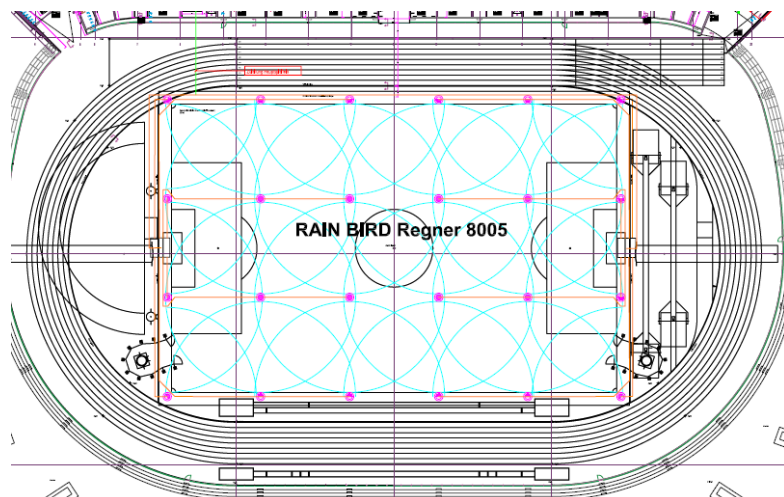

INSTALLAZIONE IRRIGUA

Dimensioni del Campo: 105 m x 68 m

Disposizione degli irrigatori:

- Totale: 26 irrigatori
- Installazione interna ed esterna alla superficie di gioco

MATERIALE RAIN BIRD

- 14 Eagle 950-E
- 8 8005 irrigatori con porta zolla
- 4 5505 nell'area di rigore
- Programmatore Dialog+ con comando a distanza

-Letzigrund - Zurigo-

PRESENTAZIONE

Località: Zurigo
Capacità: 30.000 posti

PARTITE

09.06: Romania – Francia
13.06: Italia – Romania
17.06: Francia – Italia

INSTALLAZIONE IRRIGUA

Dimensioni del Campo: 105 m x 68 m

Disposizione degli irrigatori:

- Totale: 24
- Installazione all'interno della superficie di gioco

MATERIALE RAIN BIRD

- 24 Irrigatori 8005
- 8 Porta zolla
- 1 Programmatore Dialog+ con comando a distanza
- Stazione di pompaggio singola Rain Bird con VFD
- Ed inoltre un campo di allenamento con lo stesso materiale

Dimensioni del Campo: 105 m x 68 m

Disposizione degli irrigatori:

- Totale: 15 irrigatori
- Installazione interna ed esterna alla superficie di gioco

MATERIALE RAIN BIRD

- 12 Eagle 950-E
- 3 Eagle 900-E con copertura in erba sintetica
- 1 Programmatore Dialog+ con comando a distanza