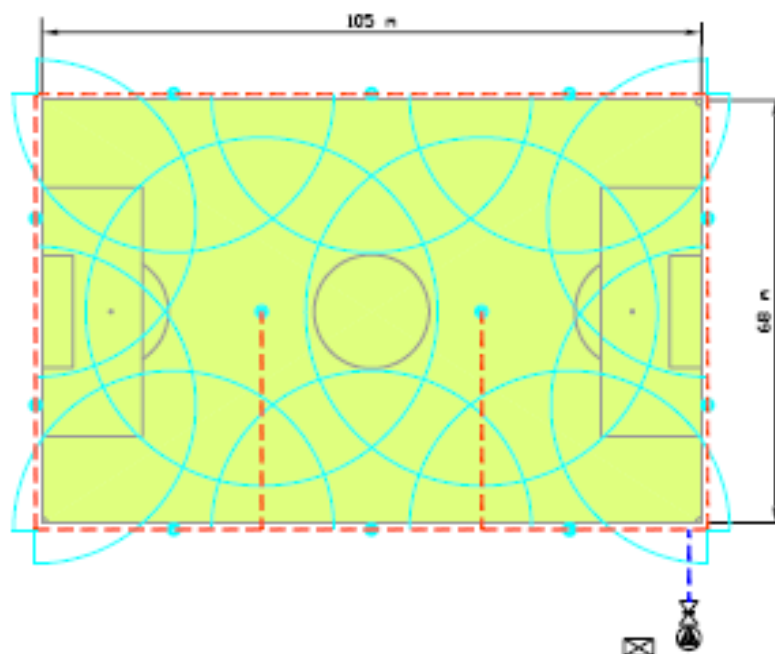

INSTALLAZIONE IRRIGUA

Dimensioni del Campo: 105 m x 68 m

Disposizione degli irrigatori:

- Totale: 26 irrigatori
- Installazione interna ed esterna alla superficie di gioco

MATERIALE RAIN BIRD

- 14 Eagle 950-E
- 8 8005 irrigatori con porta zolla
- 4 5505 nell'area di rigore
- Programmatore Dialog+ con comando a distanza

Dimensioni del Campo: 105 m x 68 m

Disposizione degli irrigatori:

- Totale: 15 irrigatori
- Installazione interna ed esterna alla superficie di gioco

MATERIALE RAIN BIRD

- 12 Eagle 950-E
- 3 Eagle 900-E con copertura in erba sintetica
- 1 Programmatore Dialog+ con comando a distanza

- Salisburgo Wals-Siezenheim-

PRESENTAZIONE

Località: Salisburgo
Capacità: 30.200 posti

PARTITE

10.06: Grecia – Svezia
14.06: Grecia – Russia
18.06: Grecia – Spagna

INSTALLAZIONE IRRIGUA

Dimensione del Campo: 105 m x 68 m

Disposizione degli irrigatori:

- Installazione interna ed esterna alla superficie di gioco

Numero totale di stazioni: 11

MATERIALE RAIN BIRD

- 10 Eagle 950-E
- 2 Eagle 900-E con copertura in erba sintetica
- 1 Programmatore ESP Modulare