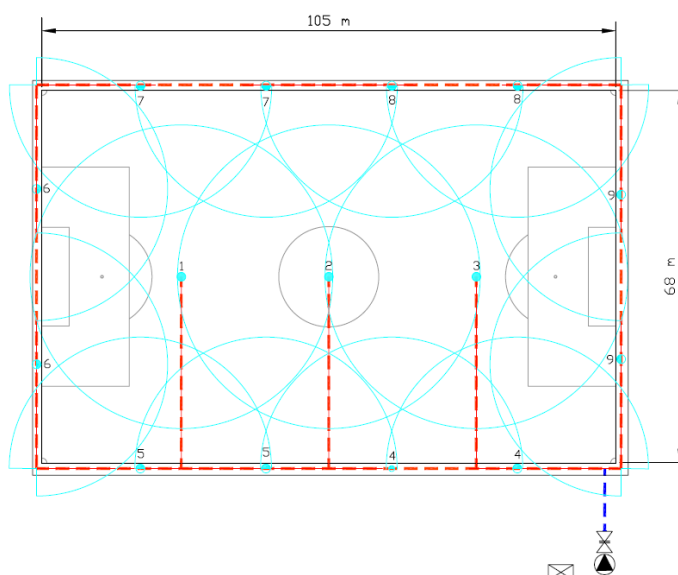

INSTALLAZIONE IRRIGUA

Dimensioni del Campo: 105 m x 68 m

Disposizione degli irrigatori:

- Totale: 26 irrigatori
- Installazione interna ed esterna alla superficie di gioco

MATERIALE RAIN BIRD

- 14 Eagle 950-E
- 8 8005 irrigatori con porta zolla
- 4 5505 nell'area di rigore
- Programmatore Dialog+ con comando a distanza

Dimensioni del Campo: 105 m x 68 m

Disposizione degli irrigatori:

- Totale: 15 irrigatori
- Installazione interna ed esterna alla superficie di gioco

MATERIALE RAIN BIRD

- 12 Eagle 950-E
- 3 Eagle 900-E con copertura in erba sintetica
- 1 Programmatore Dialog+ con comando a distanza

- Salisburgo Wals-Siezenheim-

PRESENTAZIONE

Località: Salisburgo
Capacità: 30.200 posti

PARTITE

10.06: Grecia – Svezia
14.06: Grecia – Russia
18.06: Grecia – Spagna

INSTALLAZIONE IRRIGUA

Dimensione del Campo: 105 m x 68 m