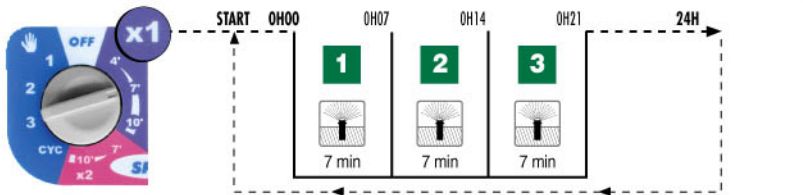

Mise à l'heure / Set Clock / Ajuste del reloj / Einstellen der Uhr / Impostazione dell'orologio / Ajuste do relógio / Instellen van de klok

①

RAIN BIRD

②

Durée  
Watering time  
Tempo de regío  
Beregnungsdauer  
Tempi di irrigazione  
Tempo de rega  
Spreitijd