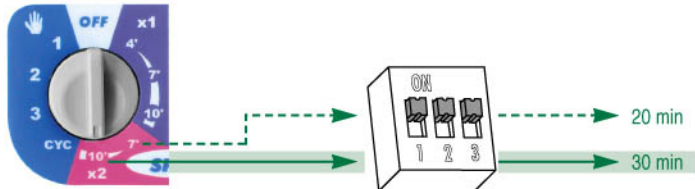

1. **3** Durée (+)
   Watering time (+)
   Tiempo de rega (+)
   Beregnungsdauer (+)
   Tempi di irrigazione (+)
   Tempo de rega (+)
   Sproeitijd (+)