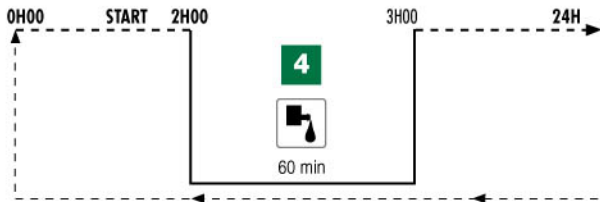

- 3** Durée (+)  
 Watering time (+)  
 Tiempo de rega (+)  
 Beregnungsdauer (+)  
 Tempi di irrigazione (+)  
 Tempo de rega (+)  
 Sproeitijd (+)

**Exemple / Example / Ejemplo / Beispiel / Esempio / Exemplo / Voorbeeld**

**4****RAIN BIRD**

Durée  
Watering time  
Tiempo de regío  
Beregnungsdauer  
Tempi di irrigazione  
Tempo de rega  
Sproeitijd

**5**

Fonctions Manuelles / Manual Functions / Funciones Manuales  
 Manuelle Funktionen / Funzioni Manuali / Funções Manuais / Handmatige Functies