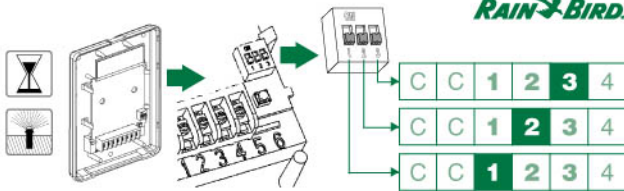

1. **3** Durée (+)
   Watering time (+)
   Tiempo de rega (+)
   Beregnungsdauer (+)
   Tempi di irrigazione (+)
   Tempo de rega (+)
   Sproeitijd (+)