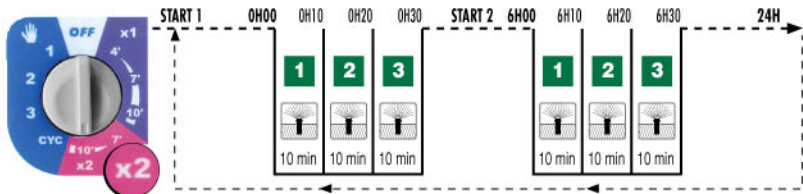

Mise à l'heure / Set Clock / Ajuste del reloj / Einstellen der Uhr / Impostazione dell'orologio / Ajuste do relógio / Instellen van de klok

①

RAIN BIRD

②

Durée  
Watering time  
Tempo de regío  
Beregnungsdauer  
Tempi di irrigazione  
Tempo de rega  
Spreitijd