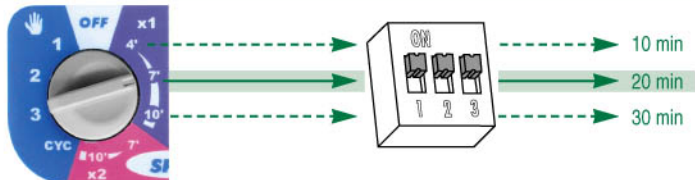

Mise à l'heure / Set Clock / Ajuste del reloj / Einstellen der Uhr / Impostazione dell'orologio / Ajuste do relógio / Instellen van de klok

①

RAIN BIRD

②

Durée  
Watering time  
Tempo de regío  
Beregnungsdauer  
Tempi di irrigazione  
Tempo de rega  
Spreitijd

- 3** Durée (+)  
 Watering time (+)  
 Tiempo de rega (+)  
 Beregnungsdauer (+)  
 Tempi di irrigazione (+)  
 Tempo de rega (+)  
 Sproeitijd (+)

**Exemple / Example / Ejemplo / Beispiel / Esempio / Exemplo / Voorbeeld**