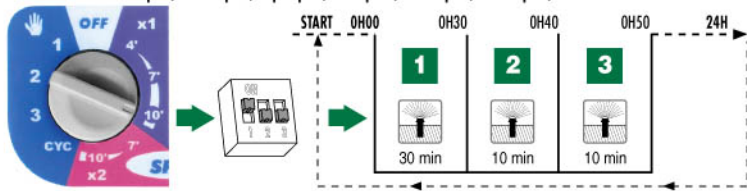

Exemple / Example / Ejemplo / Beispiel / Esempio / Exemplo / Voorbeeld